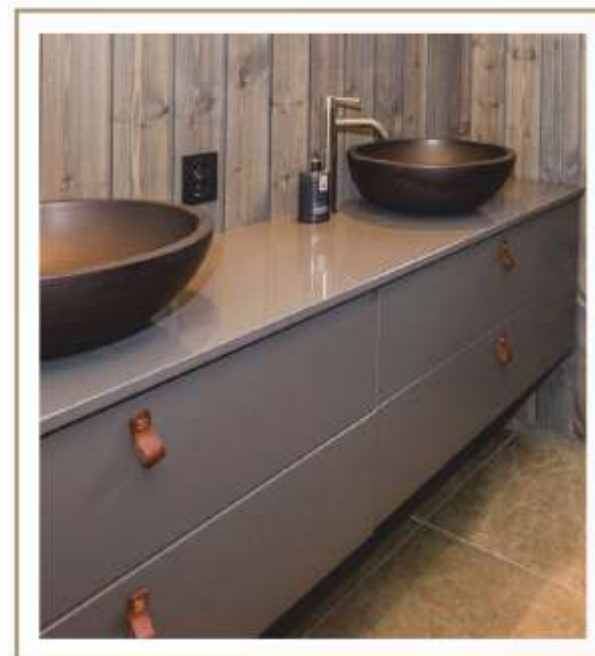

OPSJONER PÅ HÅNDTAK OG KROKER